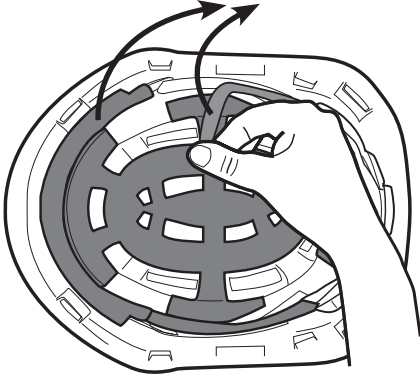

KASK

WINTER CAP
IMBOTTITURA INVERNALE
WINTERHAUBE
MOUSSE HIVERNALE
ACOLCHADO INVERNAL

Compatible with helmet range:
ZENITH, ZENITH X, PLASMA,
SUPERPLASMA, HP, PRIMERO, QUANTUM

PLASMA / SUPERPLASMA / HP

ZENITH / PRIMERO