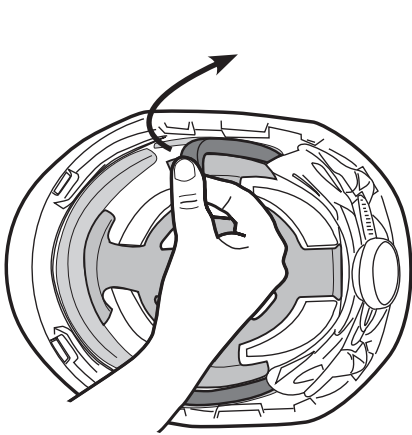

ZENITH X / QUANTUM

KASK S.p.A. 24060 | Chioduno, BG | Via Firenze, 5 - Italy
t. +39 035 4427497 | info@kask.com | kask.com

COD: 420195 - ED: 04/2023