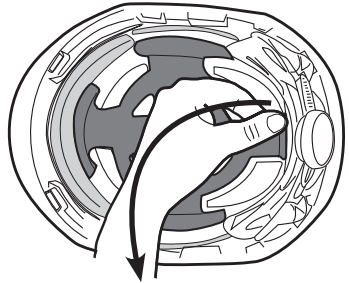

ZENITH X / QUANTUM

KASK S.p.A. 24060 | Chioduno, BG | Via Firenze, 5 - Italy
t. +39 035 4427497 | info@kask.com | kask.com

COD: 420195 - ED: 04/2023