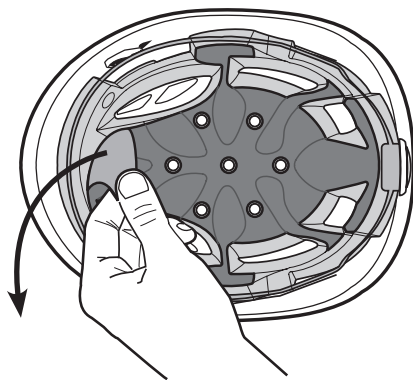

KASK

WINTER CAP
IMBOTTITURA INVERNALE
WINTERHAUBE
MOUSSE HIVERNALE
ACOLCHADO INVERNAL

Compatible with helmet range:
ZENITH, ZENITH X, PLASMA,
SUPERPLASMA, HP, PRIMERO, QUANTUM

PLASMA / SUPERPLASMA / HP

ZENITH / PRIMERO