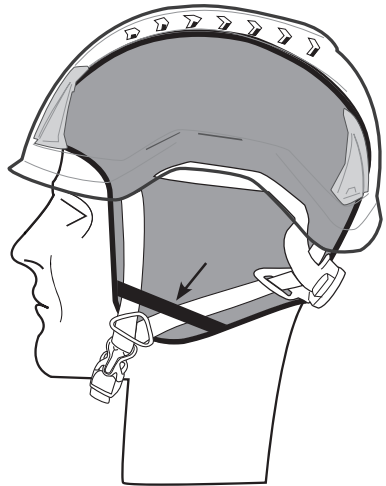

KASK

WINTER CAP
IMBOTTITURA INVERNALE
WINTERHAUBE
MOUSSE HIVERNALE
ACOLCHADO INVERNAL

Compatible with helmet range:
ZENITH, ZENITH X, PLASMA,
SUPERPLASMA, HP, PRIMERO, QUANTUM

PLASMA / SUPERPLASMA / HP

ZENITH / PRIMERO