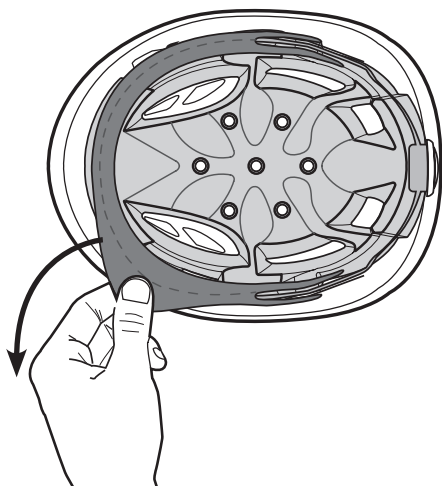

KASK

WINTER CAP
IMBOTTITURA INVERNALE
WINTERHAUBE
MOUSSE HIVERNALE
ACOLCHADO INVERNAL

Compatible with helmet range:
ZENITH, ZENITH X, PLASMA,
SUPERPLASMA, HP, PRIMERO, QUANTUM

PLASMA / SUPERPLASMA / HP

ZENITH / PRIMERO