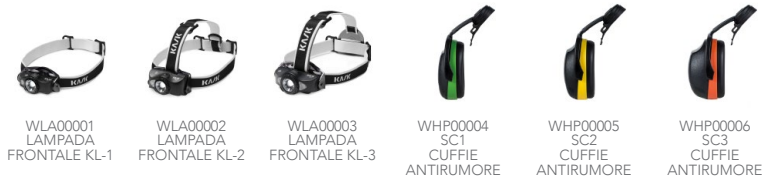

WV100014  
ARC VISOR  
CLASS 1

WV100035  
ARC VISOR  
ATPV 27 ERGO

## ZENITH X AIR COMBO EN 397 - EN 50365

 490 g (helmet)

 WHE00153-203  
ORANGE

WLA00001  
LAMPADA  
FRONTALE KL-1

WLA00002  
LAMPADA  
FRONTALE KL-2

WLA00003  
LAMPADA  
FRONTALE KL-3

WHP00004  
SC1  
CUFFIE  
ANTIRUMORE