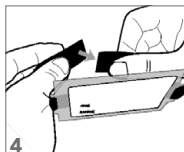

Conecta de forma segura la placa de identificación con banda elástica a los clips de la lámpara del casco. Compatible con la serie de cascos KASK Superplasma.

DETALLES TÉCNICOS

MATERIAL

PORTACREDENCIALES:

PE transparente

CINTA ELÁSTICA:

75% poliéster - 25% caucho natural

MEDIDAS

58 x 95 mm

MONTAJE

COMPATIBLE CON LOS CASCOS

INFORMACIÓN ADICIONAL

GARANTÍA

3 años a partir de la fecha de compra.

LIMPIEZA

Utilice un paño limpio y húmedo y séquelo con cuidado. No utilice detergentes químicos, disolventes, polvos de gasolina, ya que son demasiado agresivos y podrían disminuir la resistencia estructural de los componentes.

3

YEARS
GUARANTEE

SCAN FOR
COMPLETE
COLLECTION